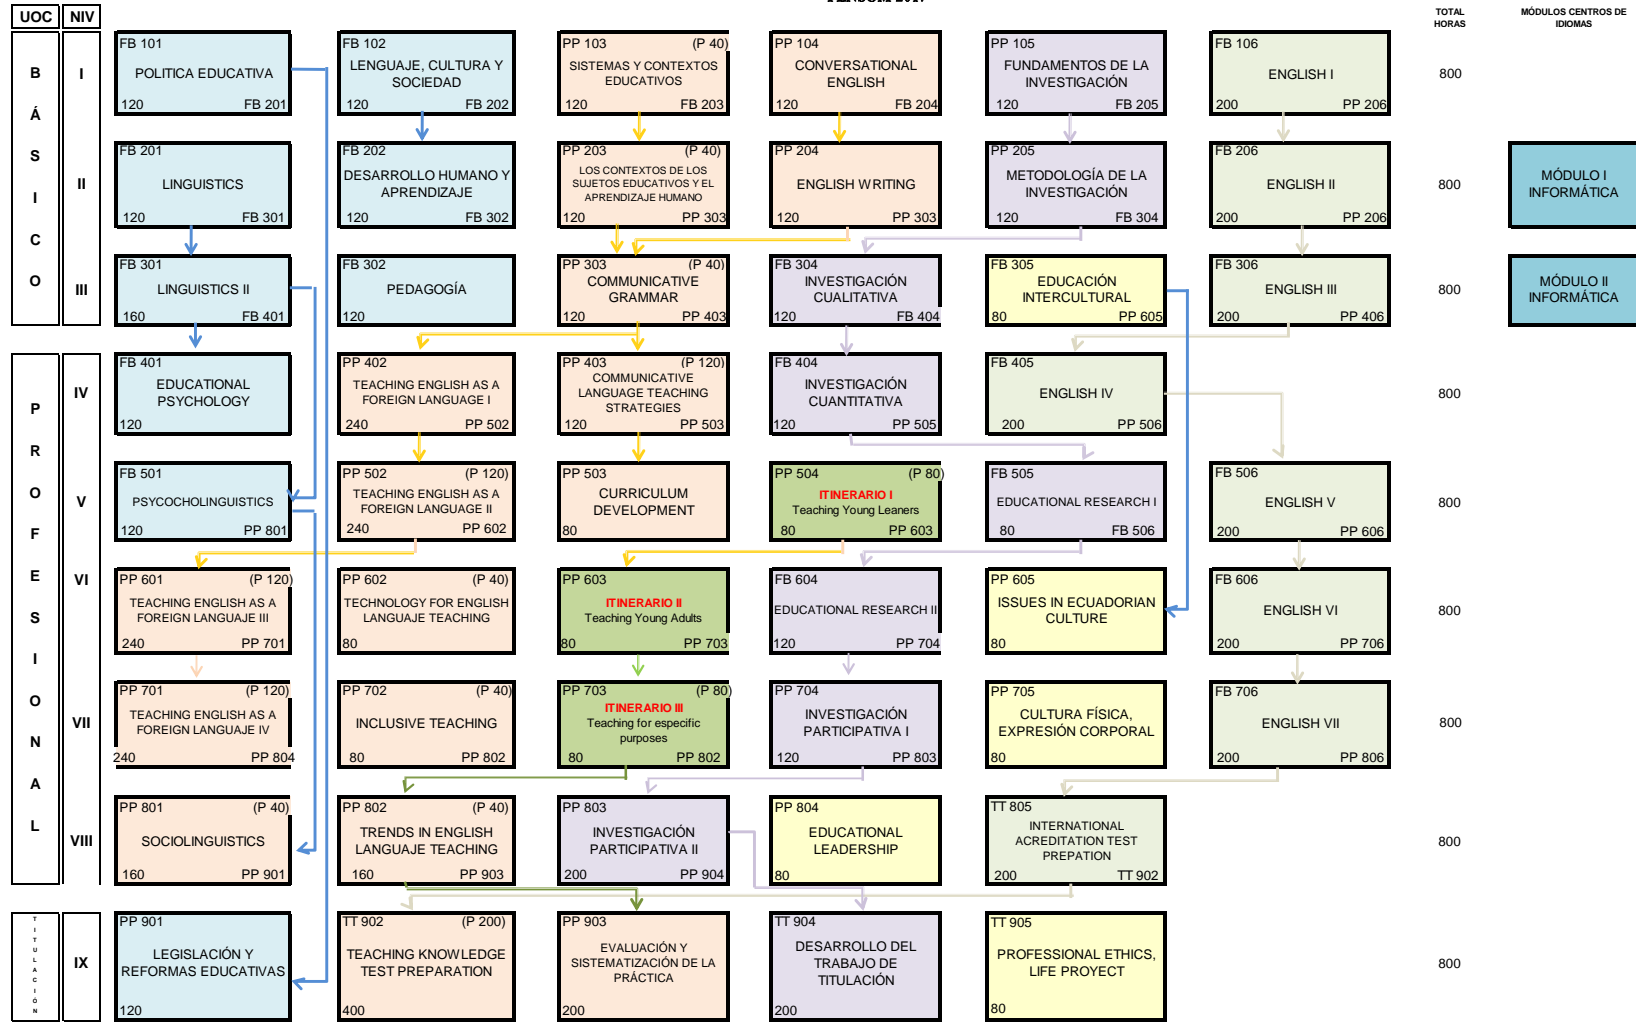

UNIVERSIDAD ESTATAL 'PENÍNSULA DE SANTA ELENA'
FACULTAD DE CIENCIAS DE LA EDUCACIÓN E IDIOMAS
CARRERA DE PEDAGOGÍA DE LOS IDIOMAS NACIONALES Y EXTRANJEROS
PÉNSUM 2017

ITINERARIO	HORAS	SEM
TEACHING YOUNG LEARNERS	80	V
TEACHING ADULTS	80	VI
TEACHING FOR SPECIFIC PURPOSES	80	VII

FB	FORMACIÓN PROFESIONAL
PP	PRAXIS PROFESIONAL
TT	TRABAJO DE TITULACIÓN

Lcda. Sara González Reyes, M.Sc.
DIRECTORA
 CARRERA DE PEDAGOGÍA DE LOS IDIOMAS NACIONALES Y EXTRANJEROS