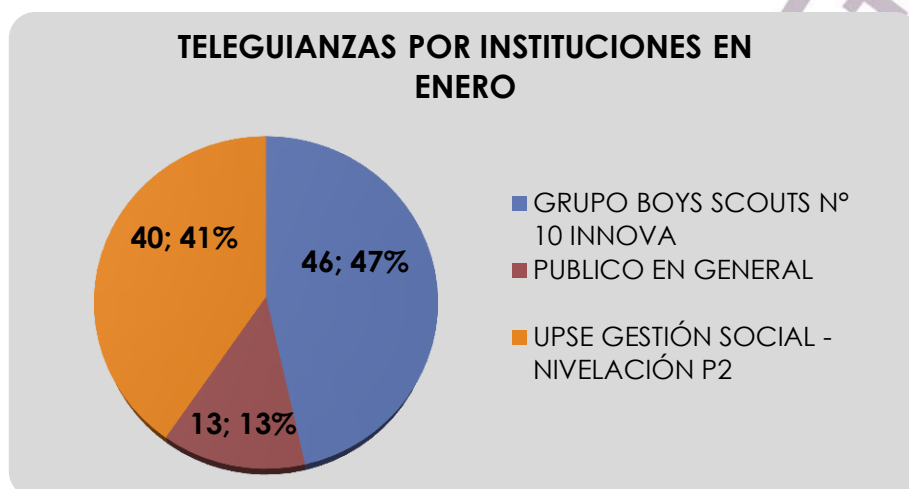

ESTADÍSTICA DE TELEGUIANZAS POR INSTITUCIONES 2021

INSTITUCIÓN	CANTIDAD	%
GRUPO BOYS SCOUTS N° 10 INNOVA	46	46,46
PUBLICO EN GENERAL	13	13,13
UPSE GESTIÓN SOCIAL Y DESARROLLO NIVELACIÓN ½	40	40,41
TOTAL	99	100,00

Tabla # 2. Teleguianzas por Instituciones en Enero

Gráfico # 2. Teleguianzas por Instituciones en Enero.

EN LO QUE CORRESPONDE A LAS INSTITUCIONES QUE PARTICIPARON EN LAS TELEGUIANZAS DEL MES DE ENERO TENEMOS: GRUPO BOYS SCOUTS N° 10 INNOVA SALINAS **46 PARTICIPANTES** (46,47%), GESTIÓN SOCIAL Y DESARROLLO P2 UPSE **40 PARTICIPANTES** (40,41%) Y PÚBLICO EN GENERAL **13 PARTICIPANTES** (13,13%) DE ACUERDO A LAS ESTADÍSTICAS EFECTUADAS.