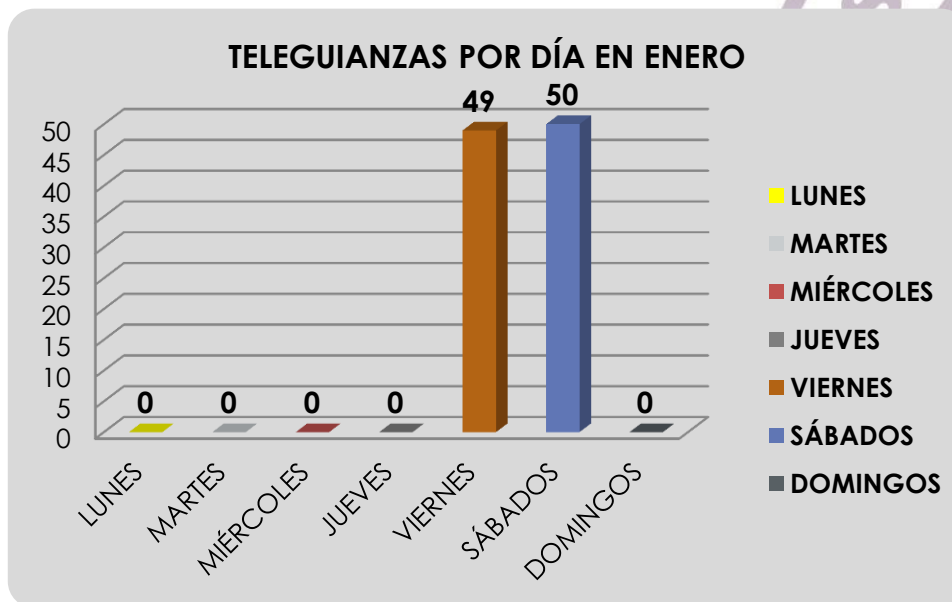

MUSEO PALEONTOLÓGICO MEGATERIO

ESTADÍSTICAS DE TELEGUIANZAS

museo_paleontologico@upse.edu.ec

2021

Ciudadela Universitaria Vía La Libertad – Santa Elena

ESTADÍSTICAS DE TELEGUIANZAS POR DÍA

DÍAS	ENERO	%
LUNES	0	0,00
MARTES	0	0,00
MIÉRCOLES	0	0,00
JUEVES	0	0,00
VIERNES	49	49,49
SÁBADOS	50	50,51
DOMINGOS	0	0,00
TOTAL	99	100,00

Tabla # 1. Teleguianzas por Día en Enero

Gráfico # 1. Teleguianzas por Día en Enero.

DE ACUERDO A LAS ESTADÍSTICAS DE TELEGUIANZAS POR DÍA EN EL MES DE ENERO DEL AÑO 2021, SE ATENDIERON A **99 PERSONAS**, DE LOS CUALES **49 PARTICIPANTES** (49,49%) FUERON ATENDIDOS EL DÍA VIERNES Y **50 PARTICIPANTES** (50,51%) FUERON ATENDIDOS EL SÁBADO. LOS GRUPOS ATENDIDOS INCLUYERON ESTUDIANTES Y PÚBLICO EN GENERAL, TANTO NACIONALES COMO EXTRANJEROS.

ESTADÍSTICA DE TELEGUIANZAS POR INSTITUCIONES 2021

INSTITUCIÓN	CANTIDAD	%
GRUPO BOYS SCOUTS N° 10 INNOVA	46	46,46
PUBLICO EN GENERAL	13	13,13
UPSE GESTIÓN SOCIAL Y DESARROLLO NIVELACIÓN ½	40	40,41
TOTAL	99	100,00