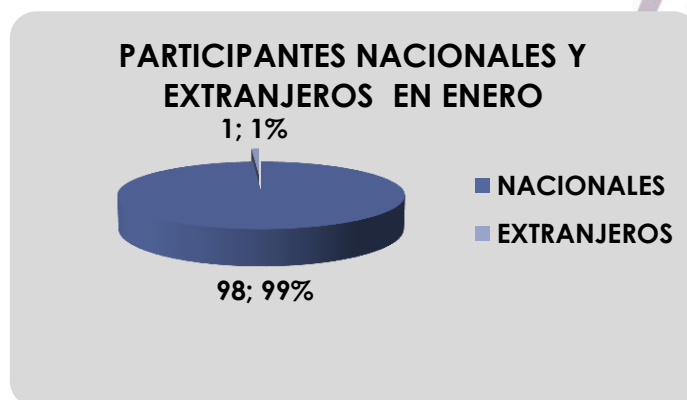

Tabla # 2. Teleguianzas por Instituciones en Enero

Gráfico # 2. Teleguianzas por Instituciones en Enero.

EN LO QUE CORRESPONDE A LAS INSTITUCIONES QUE PARTICIPARON EN LAS TELEGUIANZAS DEL MES DE ENERO TENEMOS: GRUPO BOYS SCOUTS N° 10 INNOVA SALINAS **46 PARTICIPANTES** (46,47%), GESTIÓN SOCIAL Y DESARROLLO P2 UPSE **40 PARTICIPANTES** (40,41%) Y PÚBLICO EN GENERAL **13 PARTICIPANTES** (13,13%) DE ACUERDO A LAS ESTADÍSTICAS EFECTUADAS.

ESTADÍSTICA DE PARTICIPANTES NACIONALES Y EXTRANJEROS ENERO 2021

Nº	PARTICIPANTES	CANTIDAD	%
1	NACIONALES	98	98,99
2	EXTRANJEROS	01	1,01
	TOTAL	99	100,00

Tabla # 3. Participantes Nacionales y Extranjeros en Enero.

Gráfico # 3. Participantes Nacionales y Extranjeros en Enero.

EN LO QUE CORRESPONDE A LOS PARTICIPANTES NACIONALES Y EXTRANJEROS DE LAS TELEGUIANZAS DEL MUSEO PALEONTOLÓGICO MEGATERIO SE ATENDIÓ A **98 PARTICIPANTES NACIONALES (98,99%) Y 1 PARTICIPANTE EXTRANJERO (1,01%) PERTENECIENTE A REPÚBLICA DOMINICANA,** DE ACUERDO A LAS ESTADÍSTICAS ELABORADAS.

ESTAS SON LAS ESTADÍSTICAS DE LAS TELEGUIANZAS DEL MUSEO PALEONTOLÓGICO MEGATERIO QUE CORRESPONDEN AL MES DE ENERO DE 2021.